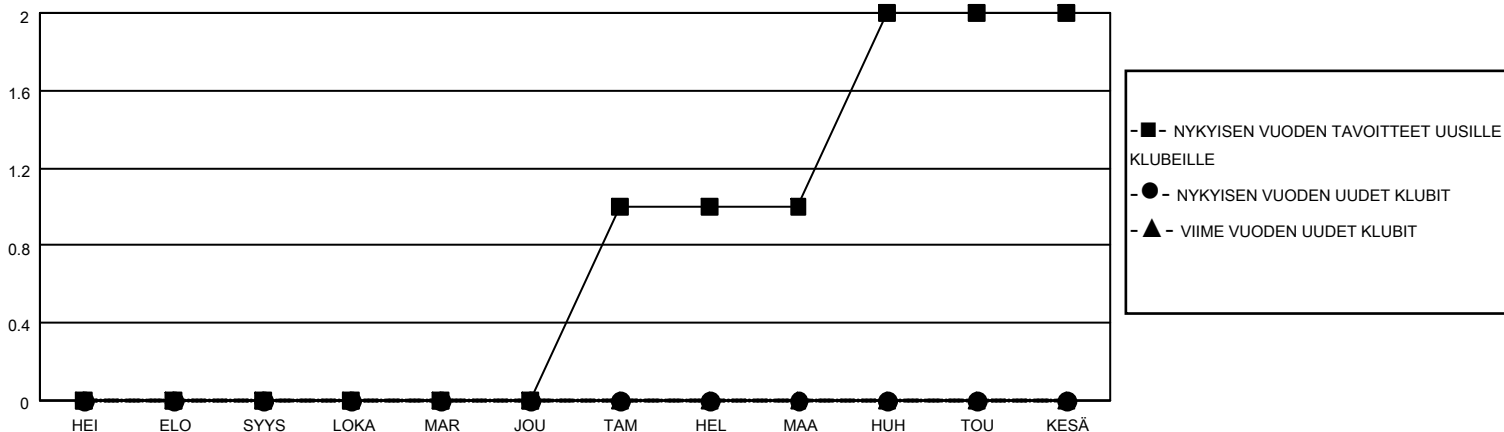

MONTHLY MEMBERSHIP PROGRESS REPORT

SIJAINTI FINLAND

District 107 B

Results as of: 10/31/2021

Klubit				jäsenä			
TULOKSET 2021-2022				TULOKSET 2021-2022			
NELJÄNNES	UUDEN KLUBIN TAVOITE	UUDET KLUBIT	LOPETETUT KLUBIT	NELJÄNNES	JÄSENKASVUN NETTOTAVOITE	TOTEUTUNUT JÄSENKASVU	POISTETUT JÄSENET (mukaan lukien siirrot)
HEI/ELO/SYYS	0	0	0	HEI/ELO/SYYS	5	7	9
LOKA/MAR/JOU	0	0	0	LOKA/MAR/JOU	5	3	3
TAM/HEL/MAA	1	0	0	TAM/HEL/MAA	5	0	0
HUH/TOU/KESÄ	1	0	0	HUH/TOU/KESÄ	5	0	0

TAVOITTEET JA UUDET KLUBIT, KUMULATIIVINEN

TAVOITTEET JA JÄSENET, KUMULATIIVINEN

LAKKAUTETUT KLUBIT: 0

ERONNEET JÄSENET

KUOLLUT	1
KLUBI LAKKAUTETTU	0
MUU	11
YHTEENSÄ	12

6 CLUBS OF 43 LISÄNNYT YHDEN TAI USEAMMAN UUTTA JÄSENTÄ