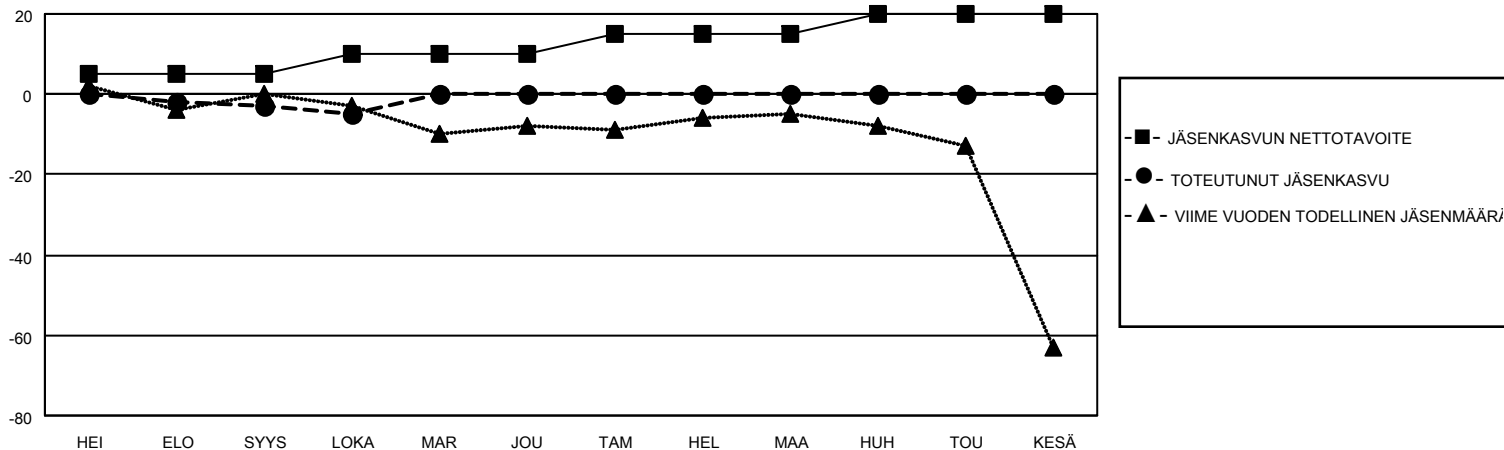

MONTHLY MEMBERSHIP PROGRESS REPORT

SIJAINTI FINLAND

District 107 B

Results as of: 10/31/2021

Klubit				jäsenä			
TULOKSET 2021-2022				TULOKSET 2021-2022			
NELJÄNNES	UUDEN KLUBIN TAVOITE	UUDET KLUBIT	LOPETETUT KLUBIT	NELJÄNNES	JÄSENKASVUN NETTOTAVOITE	TOTEUTUNUT JÄSENKASVU	POISTETUT JÄSENET (mukaan lukien siirrot)
HEI/ELO/SYYS	0	0	0	HEI/ELO/SYYS	5	7	9
LOKA/MAR/JOU	0	0	0	LOKA/MAR/JOU	5	3	3
TAM/HEL/MAA	1	0	0	TAM/HEL/MAA	5	0	0
HUH/TOU/KESÄ	1	0	0	HUH/TOU/KESÄ	5	0	0

TAVOITTEET JA UUDET KLUBIT, KUMULATIIVINEN

TAVOITTEET JA JÄSENET, KUMULATIIVINEN

LAKKAUTETUT KLUBIT: 0

ERONNEET JÄSENET

KUOLLUT	1
KLUBI LAKKAUTETTU	0
MUU	11
YHTEENSÄ	12

6 CLUBS OF 43 LISÄNNYT YHDEN TAI USEAMMAN UUTTA JÄSENTÄ